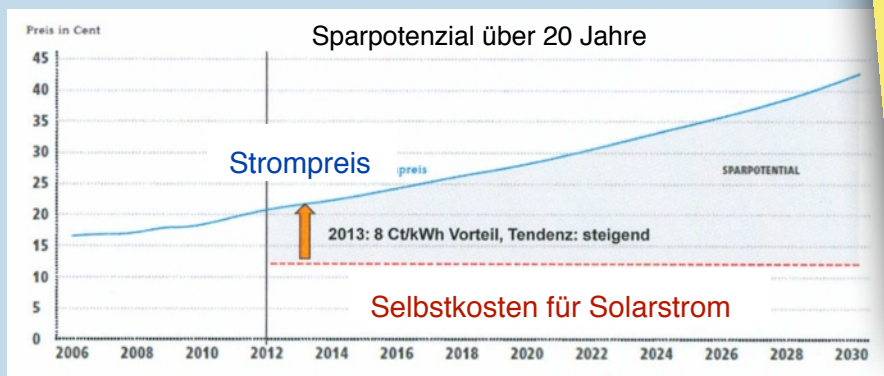

Beispiel „Einfamilienhaus“:

Anlage:

- Leistung: 5kWp-Anlage
- Dachfläche: ca. 35m²
- Ertrag pro Jahr: ca. 4.500kWh

Kosten:

- ohne Speicher ca. 9.000,-€/Netto (kompl. Montiert und Angeschlossen)

Nutzen:

- > gesparte Stromkosten bis zu 10.000,-€
- > Erlöse aus Einspeisung bis zu 10.000,-€